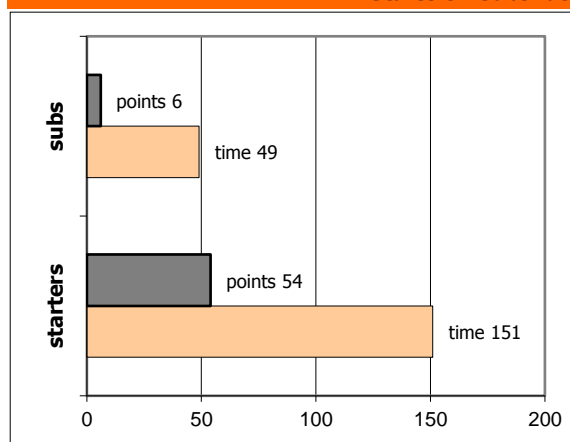

End of Quarter	1	2	3	4
Δάφνη Δ.	18	34	51	53
Α.Σ.Ε. Δούκα	16	31	46	60

Α.Σ.Ε. Δούκα

Coach: Π. Δημητρίου, Δ. Χρυσικός

Fastbreaks: 12 / 14

#	Player	Time (min)	Pts	Ft	2Fg	3Fg	+/-	Rbs		As	St	Tu	Bl	Fouls		Eff
								de	of					dr	co	
4	Παντέρης Π.	35	6	0 / 2	3 / 5	0 / 2	5	9	0	5	2	3	0	3	4	13
5	Γράφας Β.	24	3	1 / 2	1 / 5	0 / 5	-8	2	0	3	0	1	0	6	4	-3
6	Τσαμαλής Χρ.	6	0	0 / 0	0 / 1	0 / 0	2	0	0	0	0	0	1	0	1	0
7	Κορμάς Ν.	0	0	0 / 0	0 / 0	0 / 0	0	0	0	0	0	0	0	0	0	-
8	Ευτυχίδης Εμ.	0	0	0 / 0	0 / 0	0 / 0	0	0	0	0	0	0	0	0	0	-
16	Ερικάτ Σ.	0	0	0 / 0	0 / 0	0 / 0	0	0	0	0	0	0	0	0	0	-
10	Φραγκούλης Σ.	27	15	5 / 6	5 / 8	0 / 0	12	6	0	1	3	4	0	5	2	17
11	Φάρες Εν.	0	0	0 / 0	0 / 0	0 / 0	0	0	0	0	0	0	0	0	0	-
12	Δαρόπουλος Αθ.	32	10	2 / 4	4 / 9	0 / 2	12	9	3	3	2	6	2	3	1	14
13	Μπίνος Αλ.	8	0	0 / 0	0 / 0	0 / 0	-4	1	0	1	0	1	0	0	1	1
14	Σωτηρόπουλος Ευ.	32	22	2 / 7	10 / 17	0 / 1	9	4	3	0	0	2	0	5	3	14
17	Βασιλαντωνάκης Λ.	36	4	0 / 0	2 / 10	0 / 0	7	7	6	1	3	1	3	1	2	15
Team								0	0			2		0	0	
1st quarter			16	6 / 10	5 / 9	0 / 3		11	2	4	1	7	2	9	7	18
2nd quarter			15	3 / 9	6 / 16	0 / 0		11	2	5	0	4	2	10	5	15
3rd quarter			15	1 / 1	7 / 17	0 / 2		7	4	2	1	5	2	2	4	14
4th quarter			14	0 / 1	7 / 13	0 / 5		9	4	3	8	4	0	2	2	22
Final Stats		200	60	10 / 21	25 / 55	0 / 10	35	38	12	14	10	20	6	23	18	69
				48%	45%	0%										50

Starters - Subs ratio

Fastbreak Pts

Turnover Pts

Second Chance Pts

NOTES

Η ομάδα της Δάφνης Δαφνίου έμεινε χωρίς σκορ για 7' στην τελευταία περίοδο. Στο διάστημα αυτό το επιμέρους σκορ ήταν 0-14.

**GRAPHIC STATS**