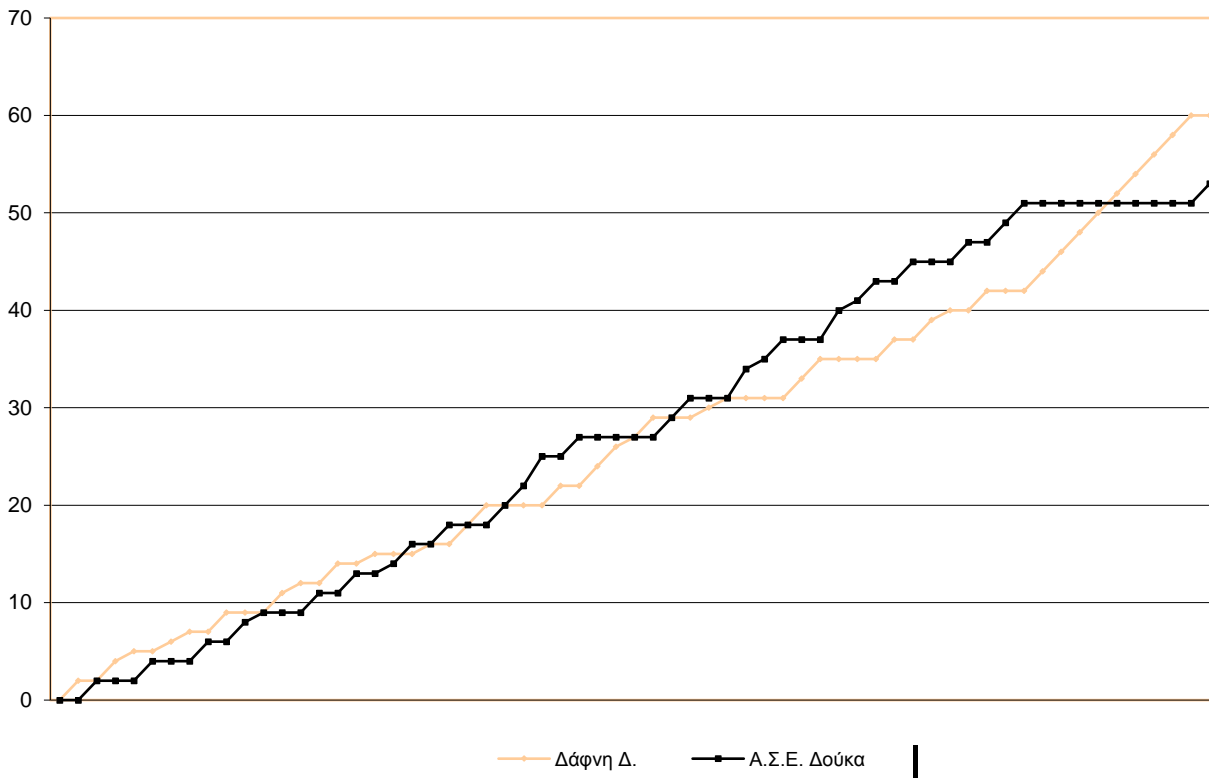

Starters - Subs ratio

Fastbreak Pts

Turnover Pts

Second Chance Pts

NOTES

Η ομάδα της Δάφνης Δαφνίου έμεινε χωρίς σκορ για 7' στην τελευταία περίοδο. Στο διάστημα αυτό το επιμέρους σκορ ήταν 0-14.

**GRAPHIC STATS**

**SCORE EVOLUTION**

**SCORE DIFFERENCE**

**LARGEST SCORING RUN**

**LARGEST LEAD**