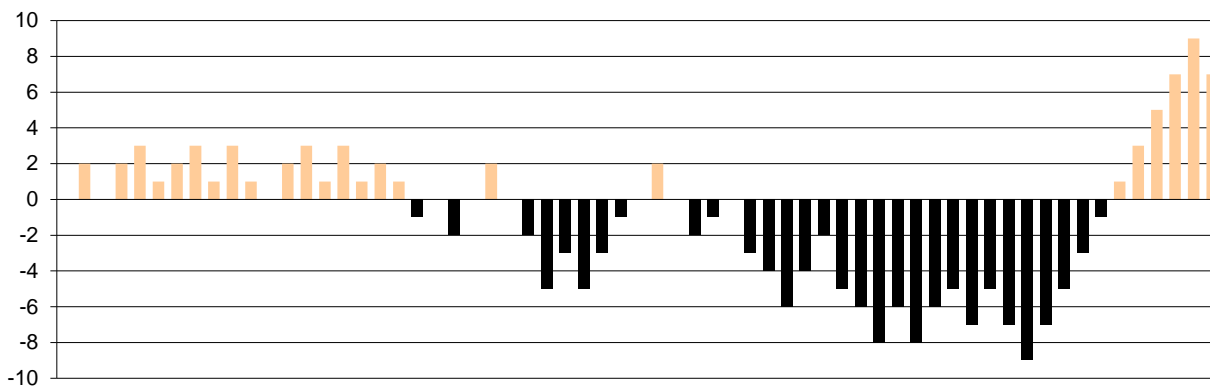

Starters - Subs ratio

Fastbreak Pts

Turnover Pts

Second Chance Pts

NOTES

Η ομάδα της Δάφνης Δαφνίου έμεινε χωρίς σκορ για 7' στην τελευταία περίοδο. Στο διάστημα αυτό το επιμέρους σκορ ήταν 0-14.

**GRAPHIC STATS**

**SCORE EVOLUTION**

**SCORE DIFFERENCE**

**LARGEST SCORING RUN**

**LARGEST LEAD**